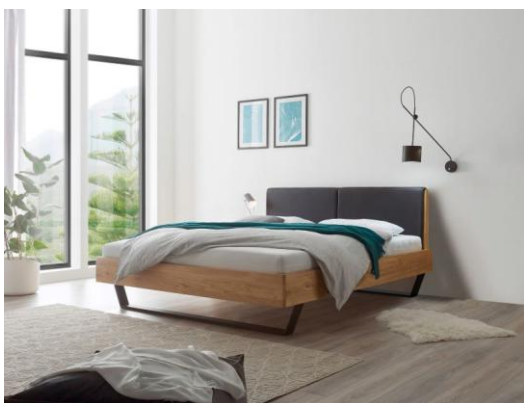

Hnedá ako farba roku 2025

Americký Pantone Color Institute vyhlásil farbou roku 2025 odtieň Mocha Moussa – hrejivú a sýtu hnedú, ktorá symbolizuje pokoj, harmóniu a eleganciu. „Tóny hnedé pôsobia v priestore elegantne a prirodzene av nadväznosti na minimalistické alebo moderné interiéry prinášajú pocit pokoja a pohody. Skvele ich možno kombinovať s prírodnými materiálmi, kovovými prvkami alebo neutrálnymi odtieňmi,“ vysvetľuje Andrea Štěpánová.

Pre milovníkov moderného dizajnu ponúka ASKO – NÁBYTOK štýlovú rohovú sedaciu súpravu Mocca vo farbe čokolády, ktorá sa ľahko stane stredobodom každej obývačky. Luxusný dizajn tejto sedačky vyniká nielen elegantnými líniami, ale aj praktickosťou – polohovateľné chrbtové opierky zaisťujú maximálne pohodlie, zatiaľ čo čierne kovové nôžky uľahčujú údržbu podlahy. Pravý roh s otomanom je čalúnený kvalitnou pravou kožou v odtieni čokoládovej hnedéj, čo dodáva priestoru hrejivý a sofistikovaný vzhľad. Sedačka je navyše vybavená funkciou rozkladu na príležitostné lôžko a praktickým úložným priestorom, ktorý sa hodí napríklad na sezónne potreby. Pre zvýraznenie aktuálnych trendov ju možno doplniť svetlými vankúšmi z rôznych materiálov, čím dosiahnete harmonické kombinácie elegancie a útulnosti.

Dvojlôžko Keke, vyrobené z masívneho dubového dreva a kvalitného kovu, je dokonalým príkladom tohto prístupu. Vďaka modernému, ale zároveň elegantnému dizajnu, ktorého súčasťou je čalúnené čelo z ekokože, prináša do spálne nielen prírodnú krásu, ale aj príslub dlhodobej udržateľnosti. Veľkosť lôžka 180×200 cm ponúka komfortný priestor na odpočinok, zatiaľ čo široká stabilná podnož z čierneho lakovaného kovu zaisťuje pevnosť a odolnosť. Táto dvojlôžková posteľ sa stane dominantným prvkom moderne zariadenej spálne a zároveň spĺňa požiadavky na zodpovedný a udržateľný prístup k bývaniu, ktorý je stále dôležitejší nielen v interiérovom dizajne, ale aj v každodennom živote.